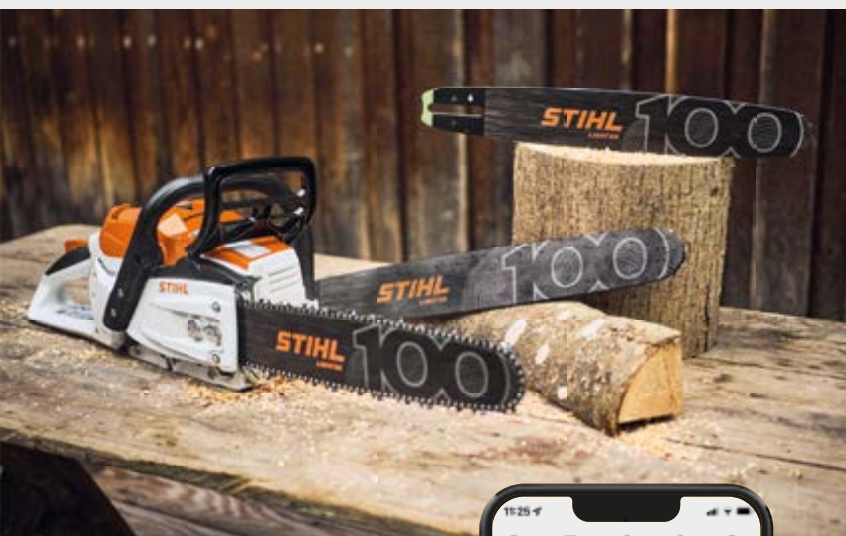

Schienenlänge 35 cm

Bestellnummer 1141 200 0646

1.189 €

FEIERN SIE MIT UNS!

SONDERSCHIENE »CENTENNIAL EDITION«[®]

Serienführungsschiene im limitierten 100 Jahre STIHL Jubiläumsdesign.

Bestellnummer	Preis €	Schienenlänge	Nutbreite	Teilung
Light 01				
3005 835 3905	57	30 cm	1,1 mm	3/8" P
Light 04				
3005 835 4809	76,90	35 cm	1,3 mm	3/8" P
3005 835 4409	81,90	35 cm	1,1 mm	3/8" P
Light 06				
3003 835 5221	107	50 cm	1,6 mm	3/8"

STIHL KETTEN- UND SCHIENEN-BERATER

Scannen Sie den QR-Code und finden Sie die zu Ihrer Motorsäge passende Sägekette oder Führungsschiene ganz bequem online.

WARTUNG CUT KITS

Die STIHL Cut Kits sind maschinenspezifische Zusammenstellungen aus jeweils zwei Sägeketten und einer Führungsschiene im Vorteilspaket.