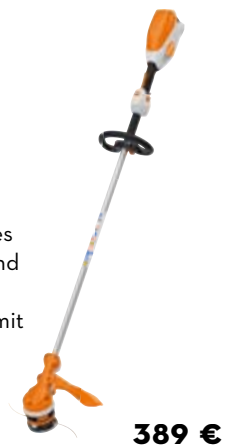

AKKU-MOTORSSENSE

FSA 110 R

36 V • 1,0 kW • 3,2 kg^①

- Variable Geschwindigkeitsregulierung
- Rapid Click System für ein schnelles, werkzeugloses Abnehmen des Mähkopfes
- Advanced EasySpool für ein einfaches und schnelles Bewickeln des Mähkopfes
- Werkzeuglos verstellbarer Rundumgriff mit Softgriff

FSA 110 R ohne Akku und Ladegerät
Mähwerkzeug AutoCut C 12-2
Bestellnummer FA05 011 5720