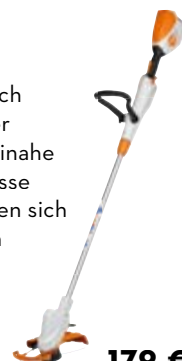

AKKU-MOTORSENSE

NEU FSA 50

36 V • 0,43 kW • 2,9 kg[Ⓞ]

- 2-in-1 Gerät: vom Trimmer einfach umbaubar zum Kantenschneider
- Flexibler Abstandshalter für beinahe restloses Trimmen um Hindernisse
- Schaftlänge und Bügelgriff lassen sich bequem werkzeuglos einstellen

Mähwerkzeug AutoCut C 3-2

FSA 50 ohne Akku und Ladegerät
Bestellnummer FA11 011 5700